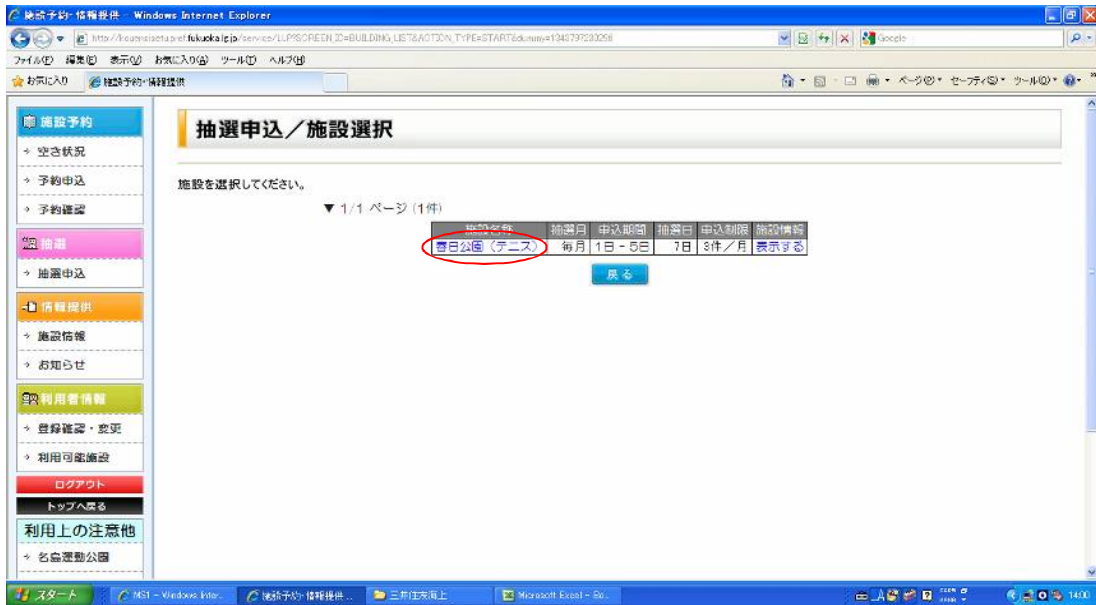

福岡県営都市公園HPのトップページからユーザーログインを行う。

抽選申込をクリックする。

抽選申込へをクリックする。

春日公園(テニス)をクリックする。

テニスコートをクリックする。

割り当てのあった日付をクリックする。