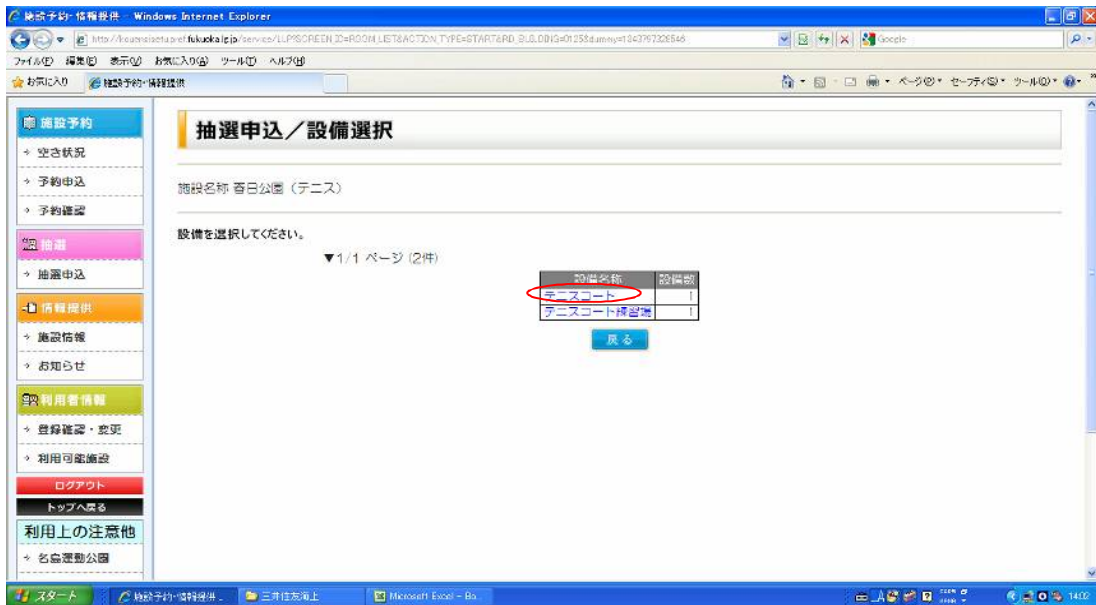

福岡県営都市公園HPのトップページからユーザーログインを行う。

抽選申込をクリックする。

抽選申込へをクリックする。

春日公園(テニス)をクリックする。

テニスコートをクリックする。

割り当てのあった日付をクリックする。